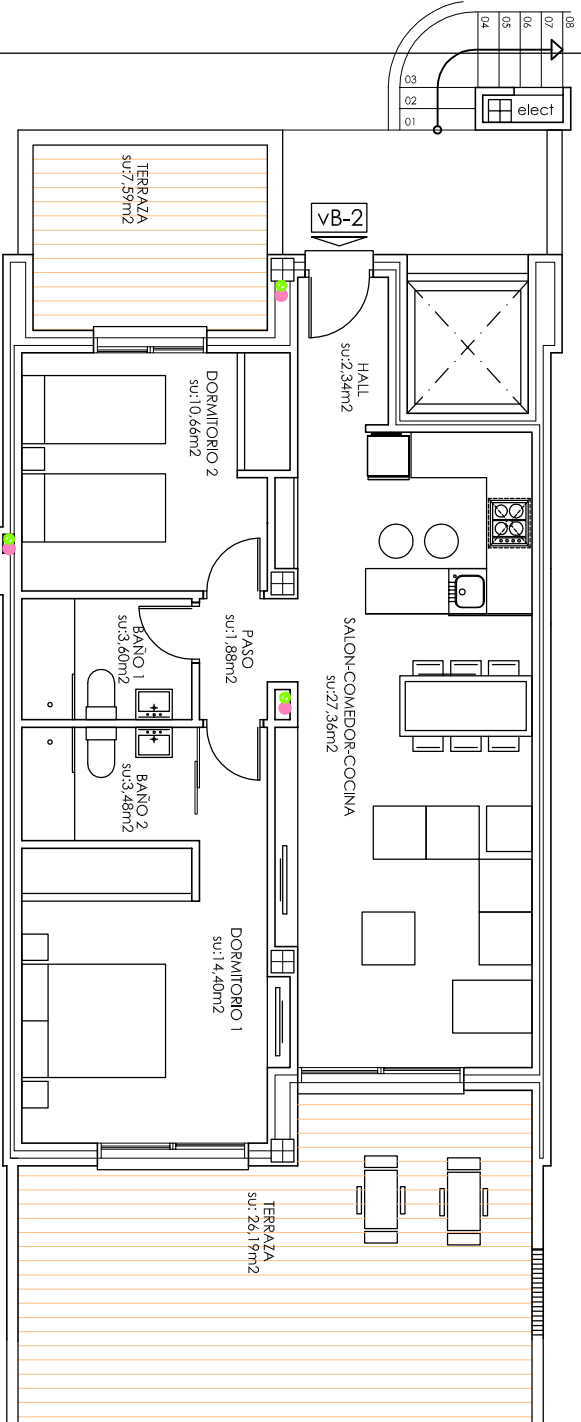

bloque 2 planta baja

bloque 2 ordenacion general

RESIDENCIAL PLAYA FLAMENCA

bloque 2 23 apartamentos, áticos, garajes, trasteros, zonas verdes, comunes, 2 piscinas, jacuzzi

www.vistabellagolfhomes.com
www.residencialplayaflamenco.com

VIVIENDA TIPO VB-2 2 dormitorios
 BLOQUE 2 ESCALERA 1 PLANTA BAJA

SUPERFICIES VIVIENDA OCCUPIABLE AREA

SUPERFICIE CERRADA	CLOSED AREA	73,55 m ²
SUPERFICIE TERRAZA	CLOSED TERRACE	33,78 m ²
SUPERFICIE SOLARIUM	CLOSED SOLARIUM	0 m ²
SUPERFICIE COMUNES	COMMON AREA	6,01 m ²

TOTAL SUPERFICIE VIVIENDA	107,33 m ²
---------------------------	-----------------------