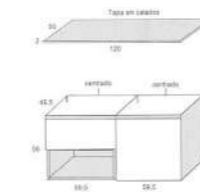

Ducha

Stillo:
Teleducha Milan
con 3 funciones

Lavabo

Stillo:
Modelo Neto

Mueble de lavabo

Mueble de 120
cm B100

Acabados mueble:
Estructura - Pietra
Dos cajones - Gris metalizado (RAL 9007)
Hueco - Strato Pietra
Tapa - Strato Pietra